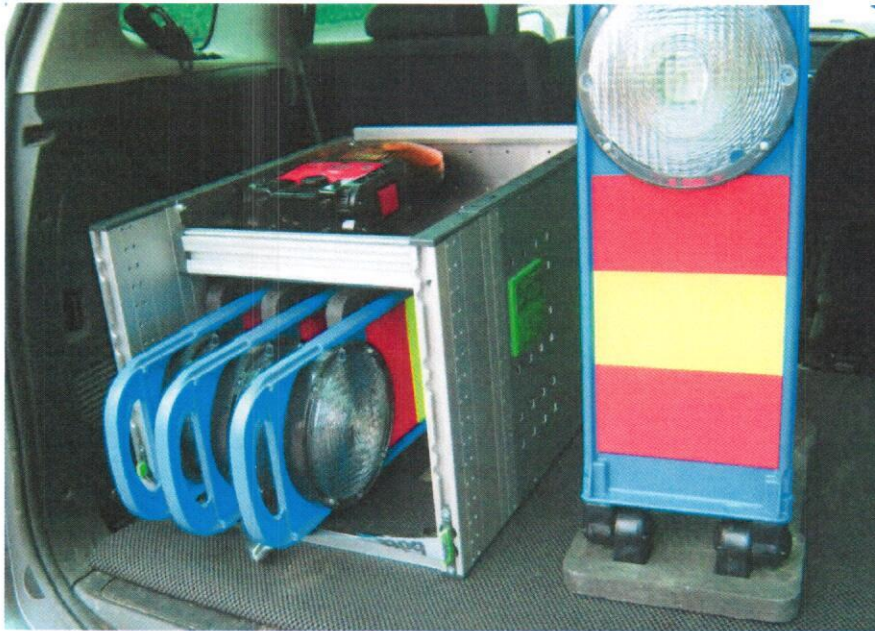

FlashMax Synchron

Laufflichtanlage, selbstsynchronisierend

Horizont Flashmax in praktischer Transportbox.
Passend für 4 X Flashmax.

Beispiel im Polizeidesign –
wahlweise mit blauem oder
gelbem Blitz.

Bestellbar unter Art. Nr.:
25622511BLAUSYN

Oder als Einzelblitz
25622511Blau